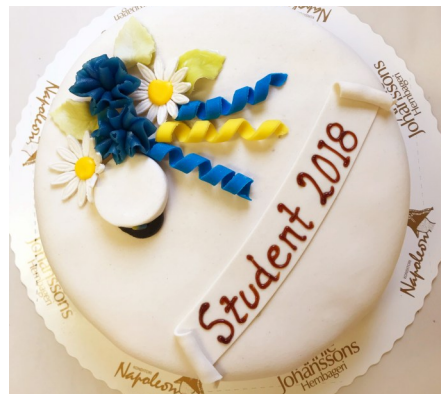

PRISER PÅ STUDENTTÅRTOR 2026

8 pers.	455:-
10-12 pers.	535:-
13-15 pers.	635:-
18-20 pers.	710:-
Tårta i form av studentmössa (end. Stl 13 - 15 pers)	+50:-

På alla tårtor ingår studentens namn, om så önskas.

Modell 1 (klassisk)

Modell 2 (blågula blommor)

Modell 3 (studentmössa)